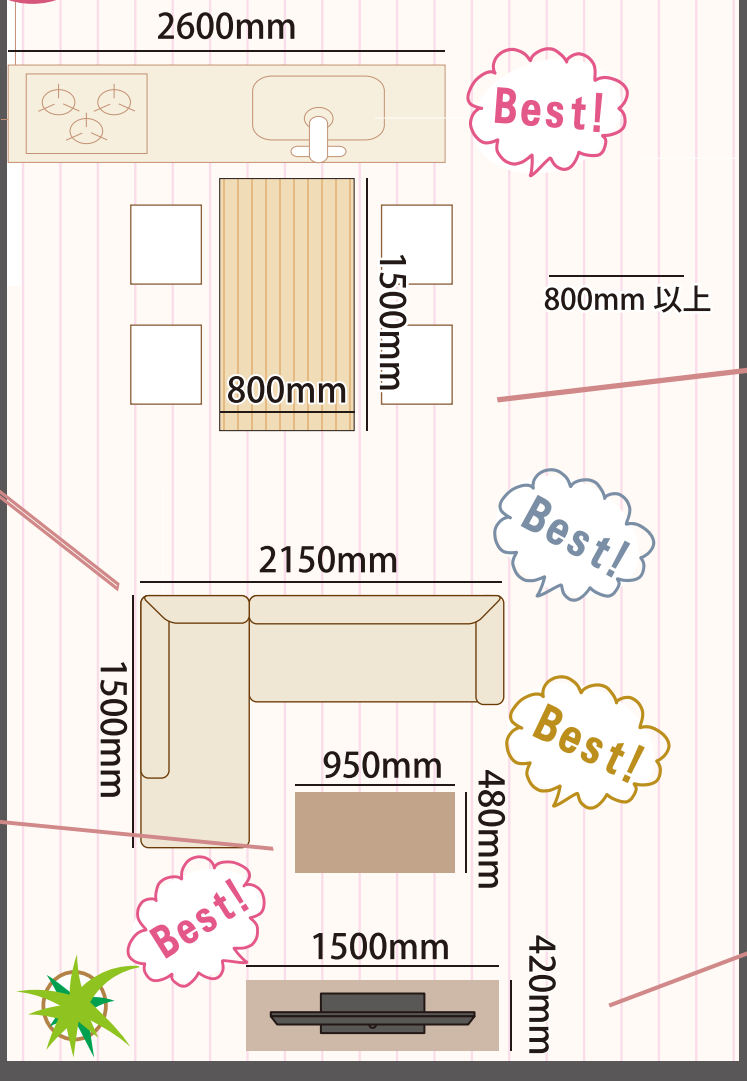

ご来店の際に  
**図面**を  
ご持参下さい!

Best!

あなたのお家の間取りにぴったり!

家具の丸高  
専任のプランナーが

FURNITURE  
MARUTAKA

# ベストサイズの家具をご提案します!

20畳のリビングの場合 ※1/45 スケール

Point  
01

お手持ちに図面に合わせて  
ぴったりサイズの家具を  
コーディネートさせていただきます。

Recomennnd!

nora. カウチソファ

幅 2150 × 奥行 1500 × 高さ 810

Recomennnd!

nora. センターテーブル

幅 950 × 奥行 480 × 高さ 380mm

Point  
02

サイズだけでなく、お客様の  
お好みのテイストに合わせて  
様々なブランドの中から  
商品をお選び頂けます!

Recomennnd!

nora. ダイニングセット

■ダイニングテーブル  
幅 1500 × 奥行 800 × 高さ 700mm  
■ダイニングチェア  
幅 1091 × 奥行 498 × 高さ 740

Recomennnd!

nora. テレビボード

幅 1500 × 奥行 420 × 高さ 420mm

新築やお引越しの際に  
効率よく家具を  
選ぶことができます!

お客様のご要望を  
お伺いします!

- ①ソファはカウチがいい!
- ②4人掛けのダイニング  
テーブルを置きたい  
など...

お客様のご要望に合わせ  
プロのコーディネーターが  
ぴったりサイズの家具をご提案!

図面を元に  
3D 画面に家具を配置