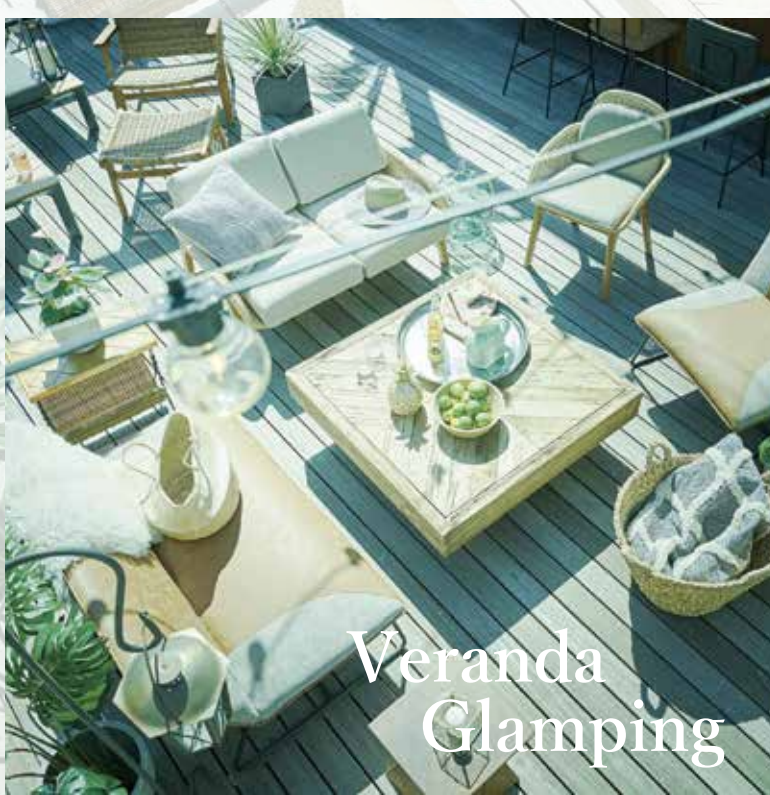

上質 × アウトドア

緑に囲まれながらゆったりと生活するライフスタイル。
ベランダグランピングで自宅を贅沢で特別な空間に。

他社のお見積りから最大 **5%** お値引き! ネットでのお見積り最大 **2%** お値引き!

「Black Elephant」

アメリカンブラックウォールナット

「Black Elephant」は高級素材、樹齢 100 年以上のアメリカンブラックウォールナットで作られた唯一無二の一枚板のテーブル。板の厚み、塗装、長さ、すべてが一級品。

”上品な雰囲気醸しつつ、遊び心も忘れない”をテーマに
本物&カジュアルを体現した「ホワイトホース」。
美しいホワイトは、歳月をまとうほどに、飴色に変わっていきます。

天然素材が生み出すぬくもりと美しさを
毎日の暮らしのなかに。

完全貸切

ご家族だけの空間 プライベートスペースをご用意。

Private Space

毎週火曜日・第1第3月曜日限定

完全予約制
当日のご予約もご相談下さい！

完全ご予約制で安心・安全